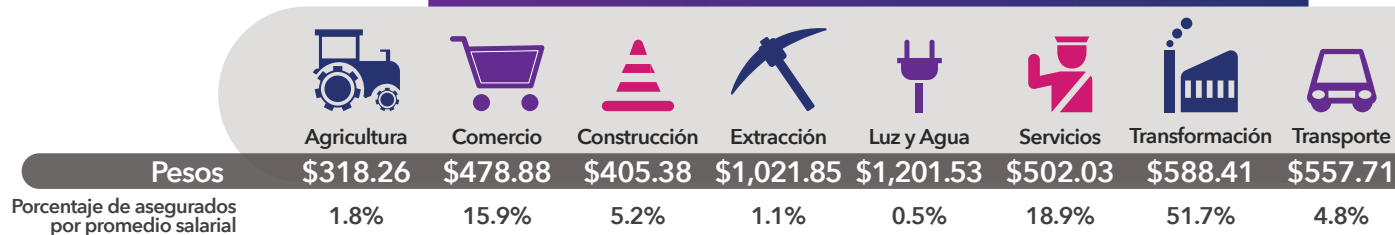

SALARIO DIARIO PROMEDIO POR SECTOR EN JULIO 2023