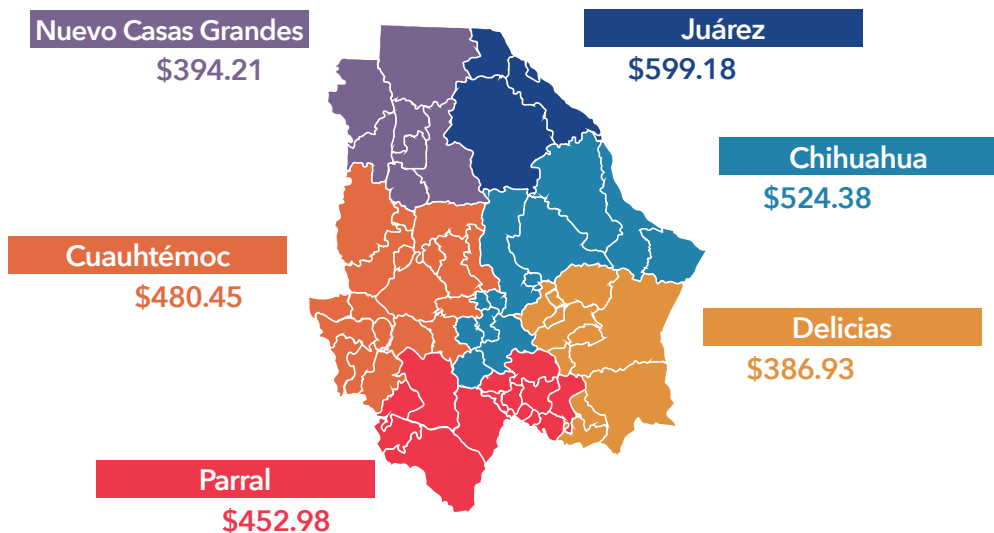

Salario Diario Promedio  
en Julio 2023

**\$547.08** Pesos

(13.1% mayor al mismo mes de 2022)

\*El salario diario de los trabajadores afiliados al IMSS refiere al ingreso integrado que incluye los pagos hechos en efectivo por cuota diaria, gratificaciones (utilidades y aguinaldo), percepciones, alimentación, habitación, primas (incluye prima vacacional), comisiones, prestaciones en especie y cualquier otra cantidad o prestación que se integra al trabajador por su trabajo.

### SALARIO DIARIO PROMEDIO POR REGIÓN - CIFRAS EN PESOS